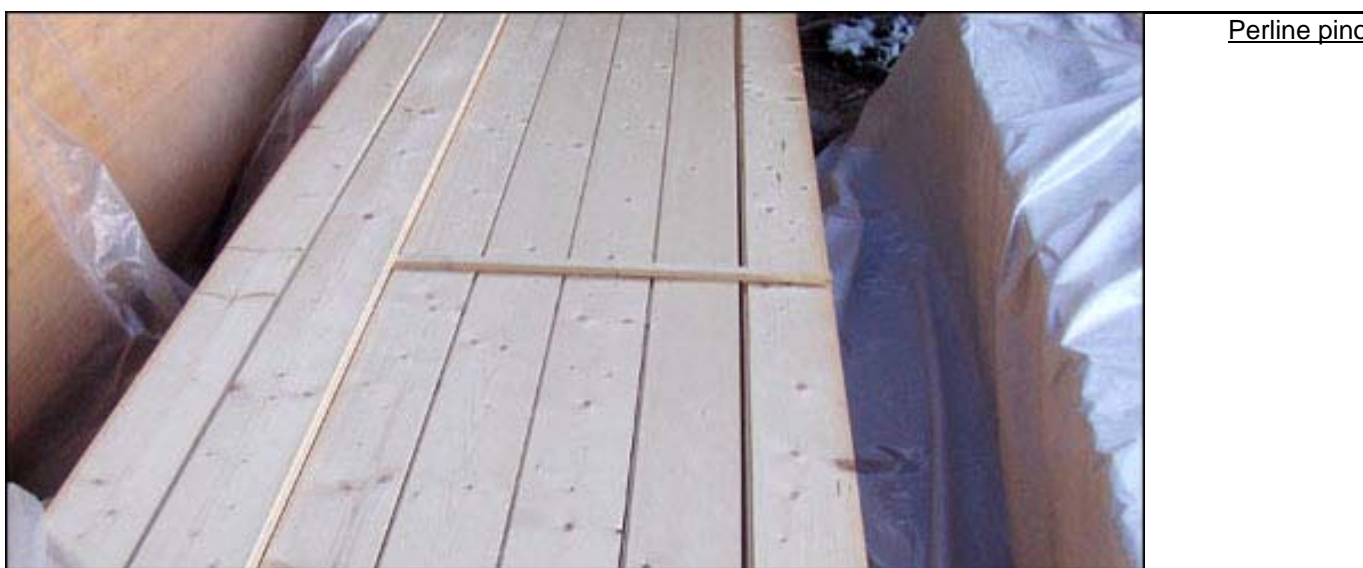

Perline pino

Particolare imballaggio.

CONDIZIONI GENERALI DI VENDITA

Presso CENTRO FORNITURE GIARDINAGGIO

di Oscar Daniele Riccadona - P.Iva: 02916490234 C.F.: RCCSRD58M01L949K

Viale Europa, 63 - 37062 Dossobuono (VR) Italy